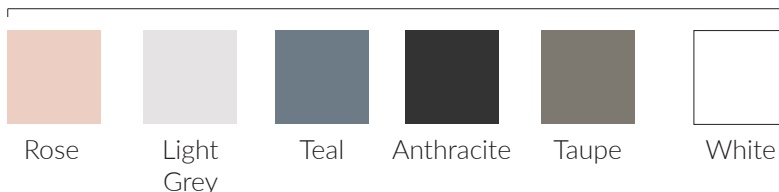

Rosa - SCTRRO
Light Grey - SCTRLG
Teal - SCTRTE
Anthracite - SCTRAN
Taupe - SCTRTA
White - SCTRWH

Anthracite - ACTRAN
Taupe - ACTRTA
Teal - ACTRTE
White - ACTRWH

Anthracite - STTR65AN
Taupe - STTR65TA
White - STTR65WH

Rosa - STTR75RO
Light Grey - STTR75LG
Teal - STTR75TE
Anthracite - STTR75AN
Taupe - STTR75TA
White - STTR75WH

FINISHES:

Fibreglass Polypropylene

TRILL

Chairs & Stools

SPECIFICATIONS:

Frame & Seat:

Material: Fibreglass Polypropylene